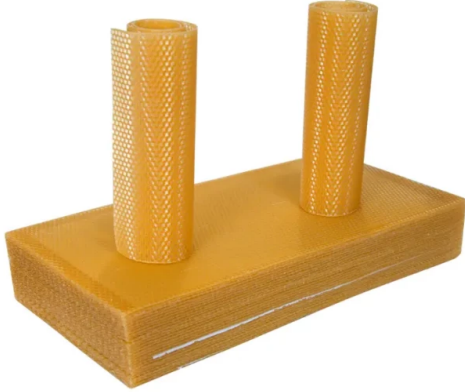

HONESTBEE

Foundation& Accessories 목록

더 많은 카탈로그를 원하시면 저희에게 연락하세요 [Hive Management](#), [밀랍 가공 장비](#), [Hives & Components](#), [꿀 가공 장비](#), 등

HONESTBEE

회사 프로필

>>> 회사 소개

2007년에 설립된 HonestBee는 비웨어 산업에 중점을 두고 연구 개발, 제조 및 마케팅을 통합하는 기업으로 성장했습니다.

밀랍 파운데이션 시트 벌집 파운데이션 도매용

품목 번호: BFS-01

소개

밀랍 파운데이션 시트:100% 천연, 친환경, 맞춤형 크기.양봉, 공예, 지속 가능한 생활에 필수적입니다.오늘 벌통의 건강을 증진하세요!

[자세히 알아보기](#)

| | |
|-------|-------------------------|
| 파라미터 | 사양 |
| 소재 | 천연 밀랍 |
| 사이즈 | 41.5 x 19.5cm |
| 무게 | 75g/장 |
| 맞춤 제작 | 크기와 무게를 사용자 지정할 수 있습니다. |

식품 등급 꿀벌 프레임용 플라스틱 꿀벌 파운데이션

품목 번호: PFS-01

소개

랑스트로스 & 다단트 벌통용 내구성 높은 플라스틱 벌 파운데이션을 살펴보세요. 식품 등급, 사전 왁스 처리된 검은색, 노란색, 녹색. 벌통 건강 및 꿀 생산량 향상.

[자세히 알아보기](#)

| 매개변수 | 세부 정보 |
|-----------|--|
| 재질 | 식품 등급 플라스틱 |
| 사용 가능한 색상 | 블랙, 옐로우, 그린 |
| 사이즈 버전 | 425* 212mm, 425* 141mm, 425* 125mm, 425* 280mm |
| 호환성 | 랑스트로스 사이즈 벌 프레임, 다단트 사이즈 벌 프레임 |
| 추가 기능 | 밀랍으로 코팅하여 벌을 유인할 수 있습니다. |