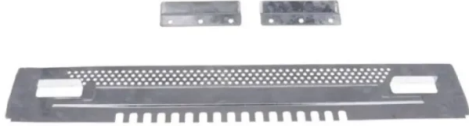

HONESTBEE

Hive Accessories 목록

더 많은 카탈로그를 원하시면 저희에게 연락하세요 [Hive Management](#), [밀랍 가공 장비](#), [Hives & Components](#), [꿀 가공 장비](#), 등

HONESTBEE

회사 프로필

>>> 회사 소개

2007년에 설립된 HonestBee는 비웨어 산업에 중점을 두고 연구 개발, 제조 및 마케팅을 통합하는 기업으로 성장했습니다.

벌집 입구 감속기 가디언 꿀벌용 금속 벌집 입구

품목 번호: HE-01

소개

내구성이 뛰어난 벌통 입구 감속기로 벌통을 최적화하세요. 보안, 해충 방제 및 꿀벌의 효율성을 향상하세요. 랑스트로스 벌통에 적합합니다. 지금 구매하세요!

[자세히 알아보기](#)

매개변수	세부 정보
재질	금속
크기	랑스트로스 하이브 10프레임 및 8프레임용
구성품	나사 4개 및 마운팅 브래킷 2개
설치	바닥 위의 하단 브로드 박스에 나사로 고정하여 입구 감속기가 입구 앞쪽으로 미끄러지지도록 합니다.
사용법	벌통 이동을 위해 입구를 막아야 할 때 쥐/말벌 가드로 사용하거나 통풍구 가드로 사용할 수 있습니다.

벌집 입구 디스크 벌집용 플라스틱 벌집 입구 디스크

품목 번호: HE-02

소개

벌통 입구 디스크: 벌통 관리를 위한 내구성이 뛰어난 다용도 플라스틱 디스크입니다. 벌의 이동, 환기, 여왕벌 퇴치를 제어하세요. 노란색, 흰색 또는 녹색 중에서 선택하세요.

[자세히 알아보기](#)

매개변수	값
재질	플라스틱
지름	6.8cm
특징	완전 폐쇄, 환기 기능이 있는 폐쇄, 완전 개방 또는 킨 배제로 사용할 수 있습니다.
기능	하이브의 트래픽 흐름을 제어합니다.
장착	나사(미포함)로 쉽게 장착할 수 있는 중앙 편칭 구멍이 있습니다.
색상 옵션	노란색, 흰색 또는 녹색.

플렉시온 벌통 박스 게이트용 스틸 원형 디스크 입구 감속기

품목 번호: HE-03

소개

스틸 입구 디스크로 벌통 관리를 강화하세요. 내구성이 뛰어나고 다용도로 사용할 수 있으며 설치가 간편한 이 제품은 벌의 통행을 통제하고 환기를 보장하며 벌통의 보안을 강화합니다. 모든 양봉가에게 적합합니다.

[자세히 알아보기](#)

매개변수	세부 정보
재질	아연 도금 강철 금속 또는 스테인리스 스틸
사용 가능한 크기	직경 68mm 또는 125mm
애플리케이션	모든 하이브의 트래픽 제어
특징	하나의 장비로 다양한 애플리케이션 지원
마운팅	나사(미포함)로 간단히 장착할 수 있습니다.
디자인 옵션	개방형 액세스, 쿨 제외기, 환기, 폐쇄형