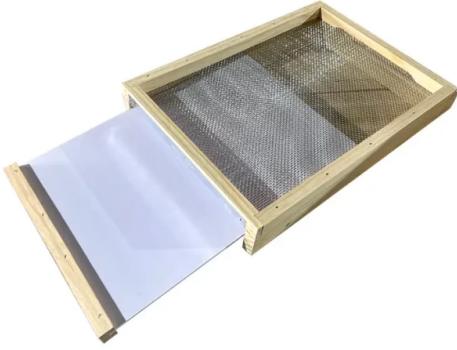

### 소개

호주산 소나무 스크린 바닥판으로 벌통 건강을 최적화하세요. 랑스트로스 벌통의 환기, 해충 방제, 벌통 점검을 강화합니다.

[자세히 알아보기](#)

매개변수	값
소재	소나무 매듭 무료
10 프레임 크기	535* 405* 75mm
8 프레임 크기	535* 355* 75mm
조립	조립