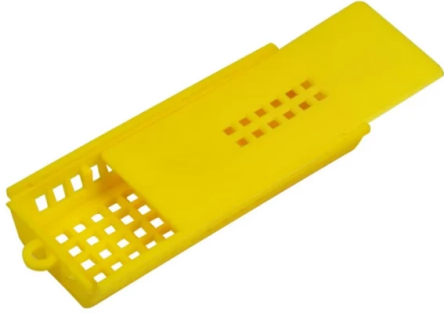

## 양봉 운반용 노란색 플라스틱 여왕벌 케이지

품목 번호: QC-4

### 소개

양봉가에게 필수적인 노란색 플라스틱 여왕벌 케이지를 만나보세요. 안전하고 내구성이 뛰어나며 다용도로 사용할 수 있어 여왕벌을 효율적으로 운반하고 입식하는데 적합합니다.

[자세히 알아보기](#)

특징	설명
재질	플라스틱
색상	노란색
크기	7.8 x 3.5 x 1.3 cm
품질	100% 새롭고 고품질의 플라스틱, 가볍고 내마모성, 내구성이 뛰어남
휴대성	가볍고 작은 크기로 설치 및 청소가 간편합니다.
사용의 용이성	여왕벌에 해를 끼치지 않고 여왕벌을 잡을 때 시간과 에너지를 절약합니다.
목적	양봉가의 필수 도구인 여왕벌을 소개하고 이동시키는 데 사용됩니다.
디자인	속이 빈 배출구 디자인으로 검사 중 여왕벌을 안전하게 보호합니다.
안전	무독성 및 무미, 사용하기에 안전합니다.
용량	여왕벌과 10마리의 벌을 수용할 수 있으며, 배달에 적합합니다.
전문가용	여왕벌이 움직일 수 있을 만큼 긴 배달용 특수 벌 케이지

### 자세히 알아보기

매개변수	세부 정보
치수(대략)	10.9 x 3.9cm
재질	플라스틱
기능	여왕벌을 잡을 때 사용하기 쉽습니다.
편리함	가볍고 작은 크기로 휴대가 간편합니다.
특징	여왕을 소개하고 여왕을 옮기는 데 좋은 도구임
공간	여왕벌에게 먹이를 줄 일벌 여러 마리를 넣을 수 있는 넓은 공간
환기	여왕벌이 공격받지 않도록 작은 구멍이 많이 있습니다.
바닥 디자인	여왕벌을 해치지 않고 쉽게 잡을 수 있도록 분리할 수 있습니다.