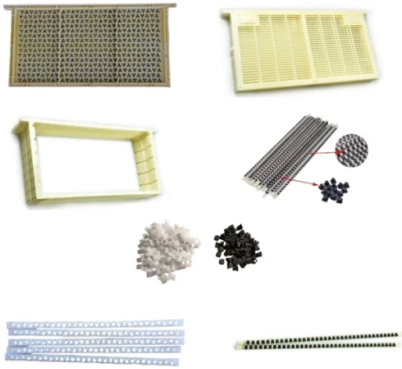

여왕벌 사육 키트 여왕벌 사육을 위한 무접목 양봉 시스템 완성

품목 번호: QRK-4

소개

여왕벌 사육 키트로 양봉을 최적화하세요. 여왕벌을 효율적으로 사육하고 로열젤리를 생산하세요. 고품질, 다용도, 간편한 사용.

[자세히 알아보기](#)

구성품	수량	설명
여왕 양육 프레임(왁스 코팅)	1	크기: 485mm * 482mm * 230mm
여왕벌 컨트롤러	1	-
꿀벌 셀 스트립	27	검은색 제거 바닥 90개 포함
로얄 젤리 프레임	3	-
퀸 셀 바 (로얄 젤리 바)	12	-
얇은 나무 스트립이 달린 퀸 셀 바	2	강도를 높이기 위한 나무 스트립으로 주로 여왕벌 사육에 사용됩니다.
싱글 셀 컵	70	-
검은색 제거 바닥	70	-
셀 프로텍터 케이지	0	포함되지 않음