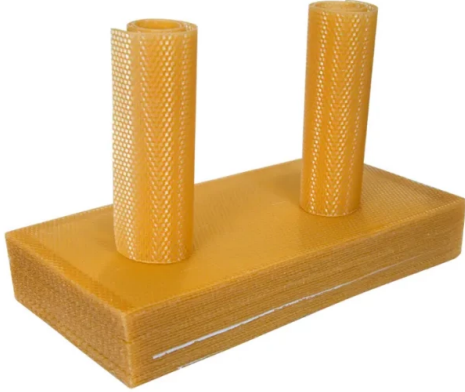

### 소개

튼튼한 금속 벌통 스탠드로 벌통을 높이 올려주세요. 해충과 습기로부터 벌통을 보호하고 공기 순환을 원활하게 해줍니다. 양봉가에게 적합합니다.

[자세히 알아보기](#)

파라미터	사양
재질	검은색 페인트가 칠해진 다리미
사이즈	56cm(L)*42cm(W)*40cm(H)

## 밀랍 파운데이션 시트 벌집 파운데이션 도매용

품목 번호: BFS-01